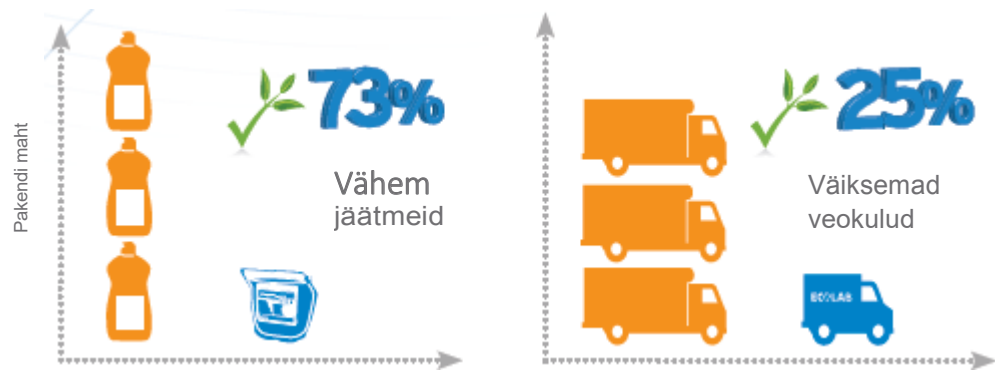

Kestvus

- Kontsentreeritud koostis vähendab transpordikaalu.
- Väiksem hoiuruumi vajadus.

1. Valmistage lahus külma veega.