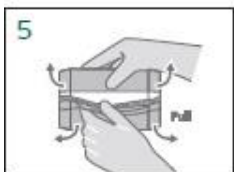

KASUTUSJUHISED